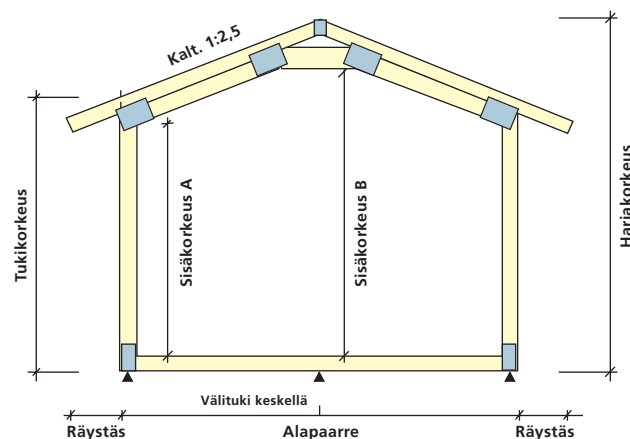

www.sepa.fi

SEPA-runkokehät

SEPA-runkokehä säästää aikaa ja rahaa

SEPA-runkokehä on puusta ja naulalevyistä valmistettu tehdastoimitteinen valmis runkoyksikkö, joka on tarkoitettu pieniin kesämökkeihin ja pihavarastoihin.

Runkokehän etuina ovat rungon pystyttämisen helppous ja nopeus, koska alapohja, runkotolpat ja kattoristikot ovat samaa pakettia.

Vakiomalleja on kolmea erilaista, jotka on jaoteltu rungon leveyden mukaan. Näistä asiakas voi valita mieleisensä ja koota haluamansa mittaisen rakennuksen.

Suurempiin rakennuksiin, kuten tilaviin kesämökkeihin, varastoihin ja toimistorakennuksiin SEPA-runkokehät valmistetaan asiakkaan antamien mittojen mukaisesti.

Kolme vakiomallia

Pieniin rakennuksiin sopivat SEPA-runkokehät voi valita kolmesta vakiokoosta, joiden leveydet ovat 3,6 m, 4,2 m ja 4,8 m. Vakiomallit ovat edullisia esimerkiksi loma- ja varastorakennusten rakentamiseen

Vakiomallien mittatiedot

	RK1	RK2	RK3
Alapaarre:	3600 mm	4200 mm	4800 mm
Räystä:	500 mm	500 mm	500 mm
Tukikorkeus:	2480 mm	2480 mm	2480 mm
Sisäkorkeus A:	2099 mm	2099 mm	2099 mm
Sisäkorkeus B:	2600 mm	2600 mm	2600 mm
Harjakorkeus:	3200 mm	3320 mm	3440 mm