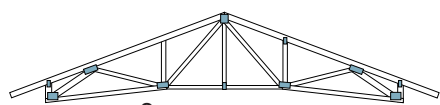

Ristikkotyyppit

1. Harjaristikko

2. Saksiristikko

3. Pulpettiristikko

4. Palkkiristikko

5. Kehäristikko

6. Vinosavuvainen ullakkoristikko

7. Suorasavuvainen ullakkoristikko

8. T-saksiristikko

9. Mansardiristikko

HUOM!

Tarjous voimassa yhden viikon tarjouspäivästä välilyöntivarauksin

Ajoneuvoyhdistelmällä oltava esteetön pääsy toimituskohteeseen. Tilauksen ja toimitusajan muutokset 14 vrk ennen toimitusviikkoa. Yli 18m ristikoille järjestettävä purku vastaanottajan toimesta. Tukipinnan levitys ei kuulu hintaan. Harjakorkeuden ollessa suurempi kuin 3160mm, kattoristikot toimitetaan kahdessa osassa.