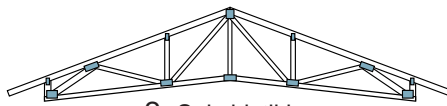

Ristikkotyyppit

1. Harjaristikko

2. Saksiristikko

3. Pulpettiristikko

4. Palkkiristikko

5. Kehäristikko

6. Vinosavuvainen ullakkoristikko

7. Suorasavuvainen ullakkoristikko

8. T-saksiristikko

9. Mansardiristikko

HUOM!

Tarjous voimassa yhden viikon tarjouspäivästä välilyöntivarauksin

Ajoneuvoyhdistelmällä oltava esteetön pääsy toimituskohteeseen. Tilauksen ja toimitusajan muutokset 14 vrk ennen toimitusviikkoa. Yli 18m ristikoille järjestettävä purku vastaanottajan toimesta. Tukipinnan levitys ei kuulu hintaan. Harjakorkeuden ollessa suurempi kuin 3160mm, kattoristikot toimitetaan kahdessa osassa.