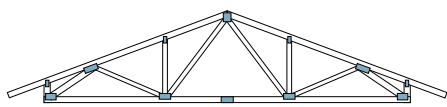

Ristikkotyyppit

1. Harjaristikko

2. Saksiristikko

3. Pulpettiristikko

4. Palkkiristikko

5. Kehäristikko

6. Vinosavuvainen ullakkoristikko

7. Suorasavuvainen ullakkoristikko

8. T-saksiristikko

9. Mansardiristikko

HUOM!

Tarjous voimassa yhden viikon tarjouspäivästä välilyöntivarauksin

Ajoneuvoyhdistelmällä oltava esteetön pääsy toimituskohteeseen. Tilauksen ja toimitusajan muutokset 14 vrk ennen toimitusviikkoa. Yli 18m ristikoille järjestettävä purku vastaanottajan toimesta. Tukipinnan levitys ei kuulu hintaan. Harjakorkeuden ollessa suurempi kuin 3160mm, kattoristikot toimitetaan kahdessa osassa.