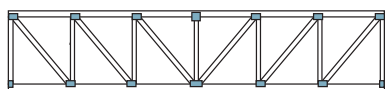

Ristikkotyyppit

1. Harjaristikko

2. Saksiristikko

3. Pulpettiristikko

4. Palkkiristikko

5. Kehäristikko

6. Vinosavuvainen ullakkoristikko

7. Suorasavuvainen ullakkoristikko

8. T-saksiristikko

9. Mansardiristikko

HUOM!

Tarjous voimassa yhden viikon tarjouspäivästä välilyöntivarauksin

Ajoneuvoyhdistelmällä oltava esteetön pääsy toimituskohteeseen. Tilauksen ja toimitusajan muutokset 14 vrk ennen toimitusviikkoa. Yli 18m ristikoille järjestettävä purku vastaanottajan toimesta. Tukipinnan levitys ei kuulu hintaan. Harjakorkeuden ollessa suurempi kuin 3160mm, kattoristikot toimitetaan kahdessa osassa.