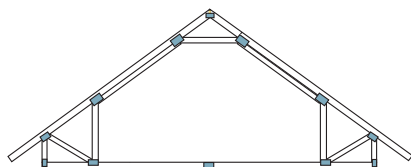

Ristikkotyyppit

1. Harjaristikko

2. Saksiristikko

3. Pulpettiristikko

4. Palkkiristikko

5. Kehäristikko

6. Vinosavuvainen ullakkoristikko

7. Suorasavuvainen ullakkoristikko

8. T-saksiristikko

9. Mansardiristikko

HUOM!

Tarjous voimassa yhden viikon tarjouspäivästä välilyöntivarauksin

Ajoneuvoyhdistelmällä oltava esteetön pääsy toimituskohteeseen. Tilauksen ja toimitusajan muutokset 14 vrk ennen toimitusviikkoa. Yli 18m ristikoille järjestettävä purku vastaanottajan toimesta. Tukipinnan levitys ei kuulu hintaan. Harjakorkeuden ollessa suurempi kuin 3160mm, kattoristikot toimitetaan kahdessa osassa.