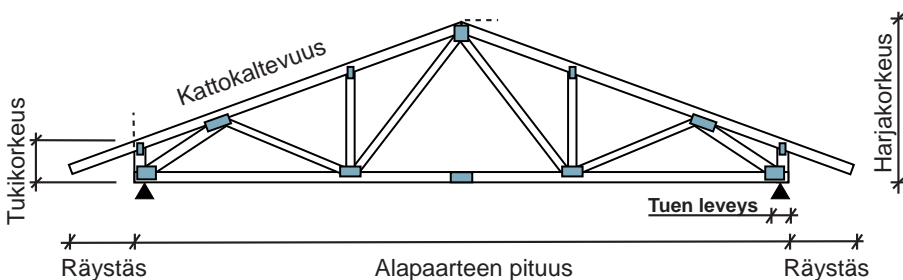

Lisätietoja _____

Ristikkotiedot:

Tyyppi	Alapaaire	Räystäs	Tukik.	Kalt.	K-jako	Kpl	Hinta, €

Hinnat sis. ALV 22%

Rahti

Yhteensä

Kuormitukset:

Lumi		kN/m2	Hyötyk.		kN/m2
Kate/mat		kN/m2	Tuuli		kN/m2
Alapaaire		kN/m2	Muut		kN/m2

Maksuehto	Toimitusaika, viikko/vuosi	Myyjä