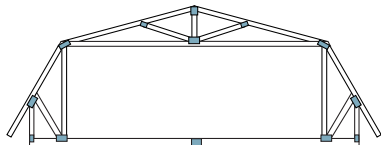

Ristikkotyyppit

1. Harjaristikko

2. Saksiristikko

3. Pulpettiristikko

4. Palkkiristikko

5. Kehäristikko

6. Vinosavuvainen ullakkoristikko

7. Suorasavuvainen ullakkoristikko

8. T-saksiristikko

9. Mansardiristikko

HUOM!

Tarjous voimassa yhden viikon tarjouspäivästä välilyöntivarauksin

Ajoneuvoyhdistelmällä oltava esteetön pääsy toimituskohteeseen. Tilauksen ja toimitusajan muutokset 14 vrk ennen toimitusviikkoa. Yli 18m ristikoille järjestettävä purku vastaanottajan toimesta. Tukipinnan levitys ei kuulu hintaan. Harjakorkeuden ollessa suurempi kuin 3160mm, kattoristikot toimitetaan kahdessa osassa.